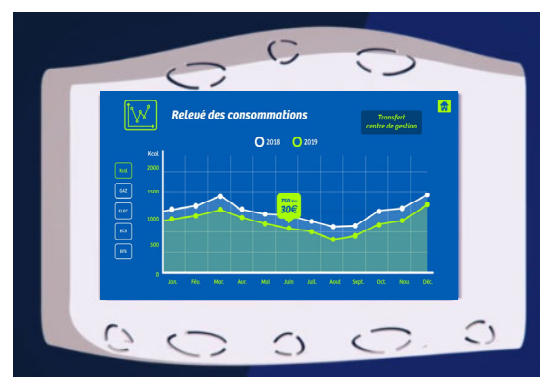

## De multiples fonctions avec des objets connectés ZigBee\*

Un applicatif avec les fonctionnalités d'une chaudière en gestion pièce par pièce.

## Un applicatif simple

Exemple d'écrans de fonctionnement

Modélisation

Alerte fuite d'eau

Agenda

Suivi des consommations

Des écrans intuitifs et faciles d'utilisation

Fabriqué en France et